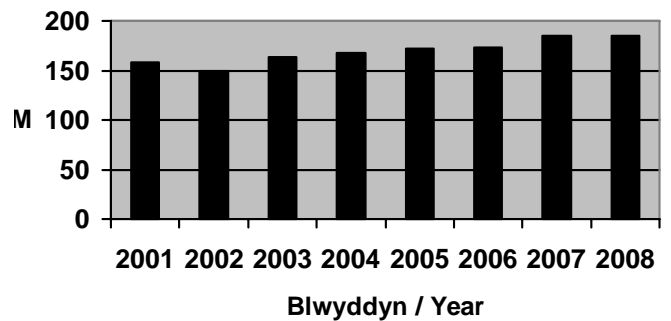

HARBWR PORTHMADOG HARBOUR

Cymhariaeth o Ystadegau Cychod Comparison of Boat Statistics

	2001	2002	2003	2004	2005	2006	2007	2008
Nifer o Gychod / Number of Boats	188	185	190	193	196	204	209	195
Cyfanswm Hydoedd / Total Overall Length	1418.6	1468.7	1507.3	1534.6	1579.2	1550.27	1602.81	1528
Cyfartaledd Hyd / Average Length	7.54	7.94	8.02	7.95	8.05	7.60	7.67	7.84
Cyfanswm Dyfnder / Total Draught	158.4	149.5	163.7	167.4	172.3	173.65	186.32	185.38
Cyfartaledd Dyfnder / Average Draught	0.84	0.81	0.87	0.87	0.88	0.85	0.89	0.95

Nifer o Gychod / Number of Boats

Cyfanswm Hydoedd / Total Length

Cyfartaledd Hyd / Average Length

Cyfanswm Dyfnder / Total Draught

Cyfartaledd Dyfnder / Average Draught