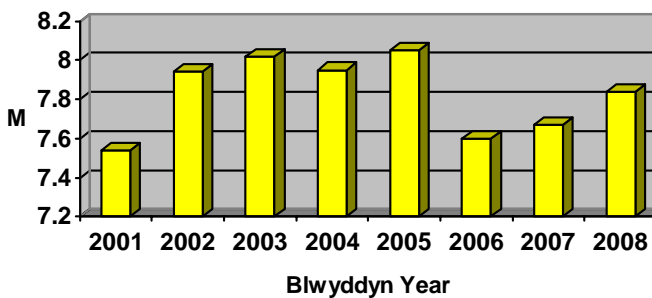

Cyfartaledd Hyd / Average Length