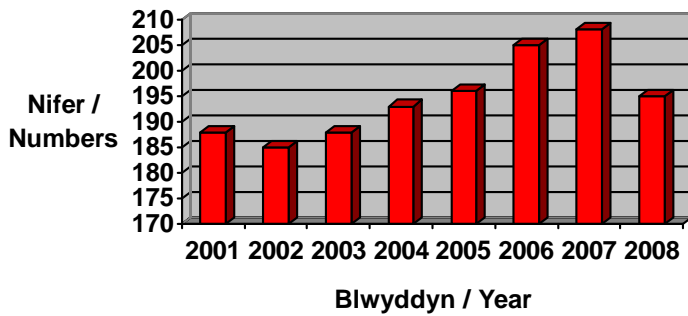

HARBWR PORTHMADOG HARBOUR

Cymhariaeth o Ystadegau Cychod Comparison of Boat Statistics

	2001	2002	2003	2004	2005	2006	2007	2008
Nifer o Gychod / Number of Boats	188	185	190	193	196	204	209	195
Cyfanswm Hydoedd / Total Overall Length	1418.6	1468.7	1507.3	1534.6	1579.2	1550.27	1602.81	1528
Cyfartaledd Hyd / Average Length	7.54	7.94	8.02	7.95	8.05	7.60	7.67	7.84
Cyfanswm Dyfnder / Total Draught	158.4	149.5	163.7	167.4	172.3	173.65	186.32	185.38
Cyfartaledd Dyfnder / Average Draught	0.84	0.81	0.87	0.87	0.88	0.85	0.89	0.95

Nifer o Gychod / Number of Boats

Cyfanswm Hydoedd / Total Length

Cyfartaledd Hyd / Average Length

Cyfanswm Dyfnder / Total Draught

Cyfartaledd Dyfnder / Average Draught