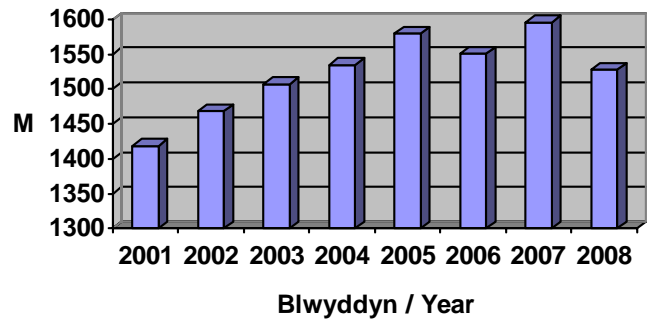

Cyfanswm Hydoedd / Total Length